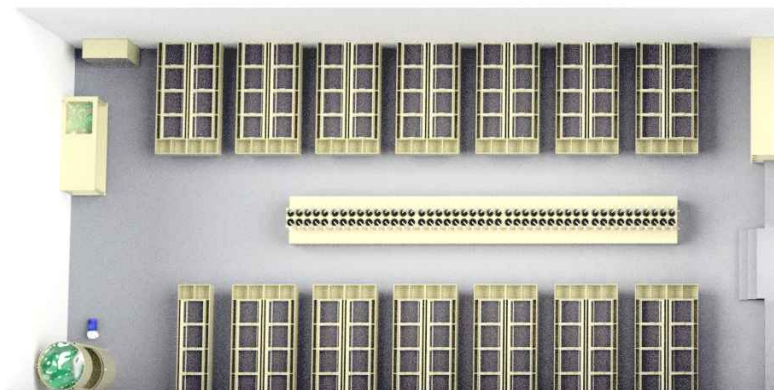

Wizualizacje i projekty technologiczne obiektów

www.falko-ryby.eu

falko@falko-ryby.eu

+48 605 888 455