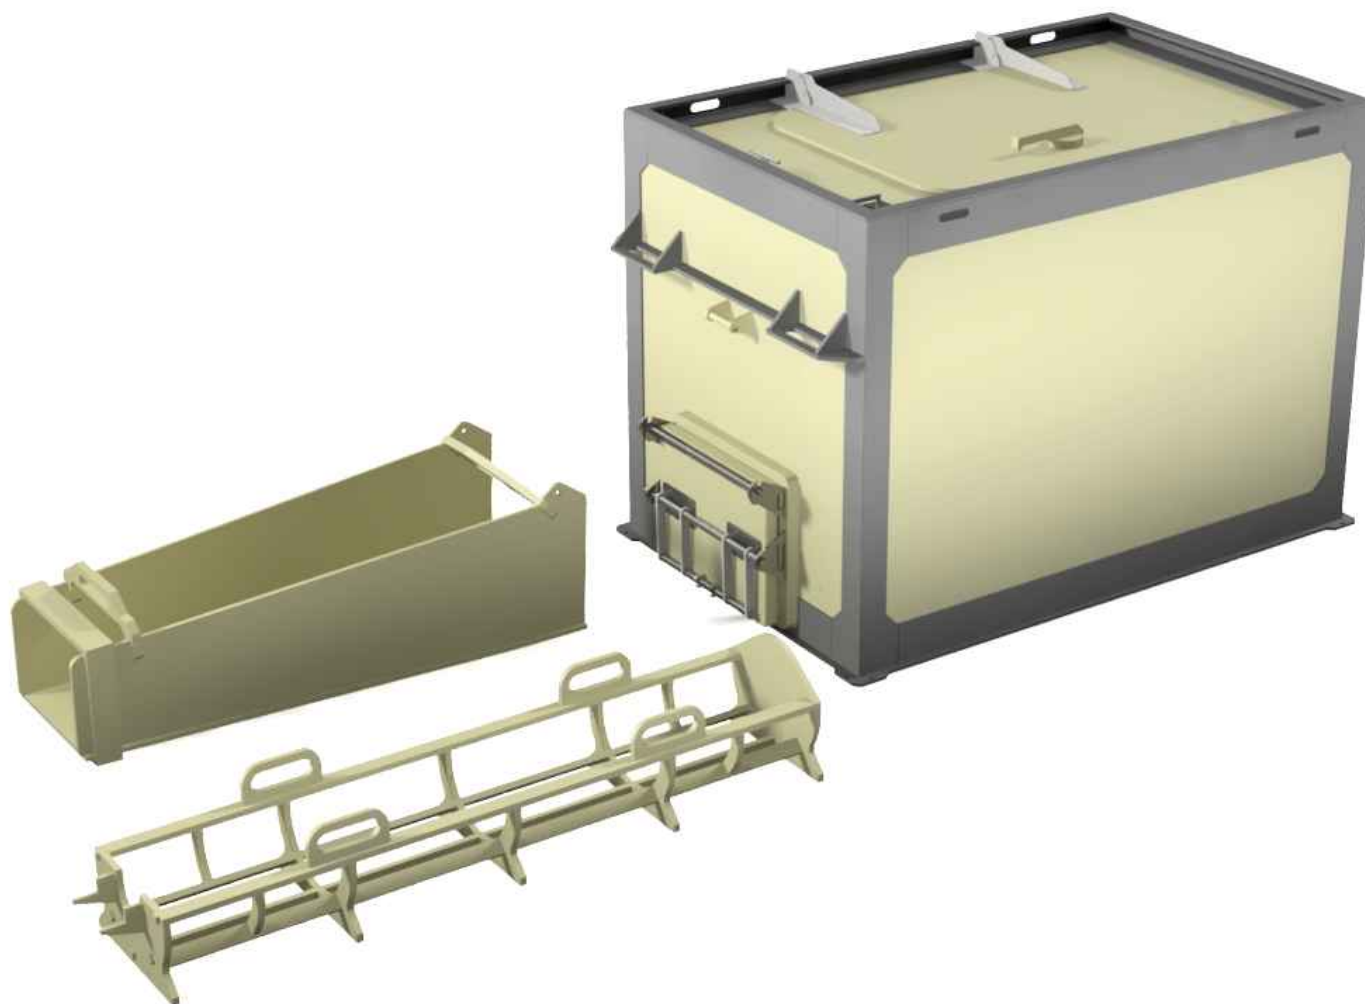

falko@falko-ryby.eu

+48 605 888 455

Baseny do hodowli ryb - prostokątne

Baseny do transportu ryb (wyposażenie: koryto zrzutowe, kosz na butlę z tlenem)

www.falko-ryby.eu

falko@falko-ryby.eu

+48 605 888 455

Biofiltry kaskadowe