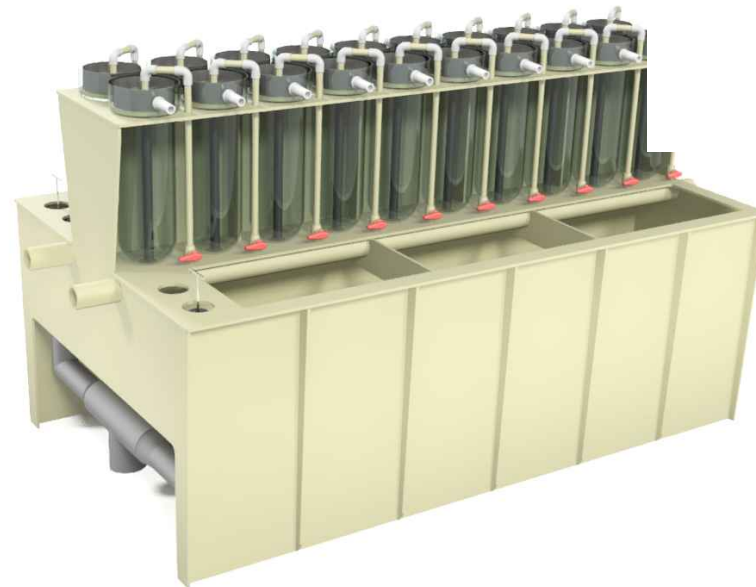

Segmenty wylęgarnicze