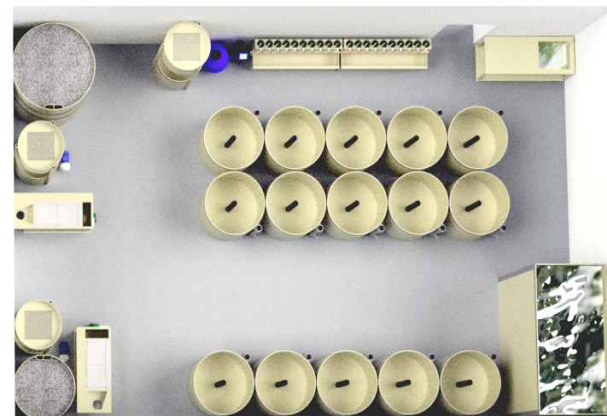

Wizualizacje i projekty technologiczne obiektów

www.falko-ryby.eu

falko@falko-ryby.eu

+48 605 888 455