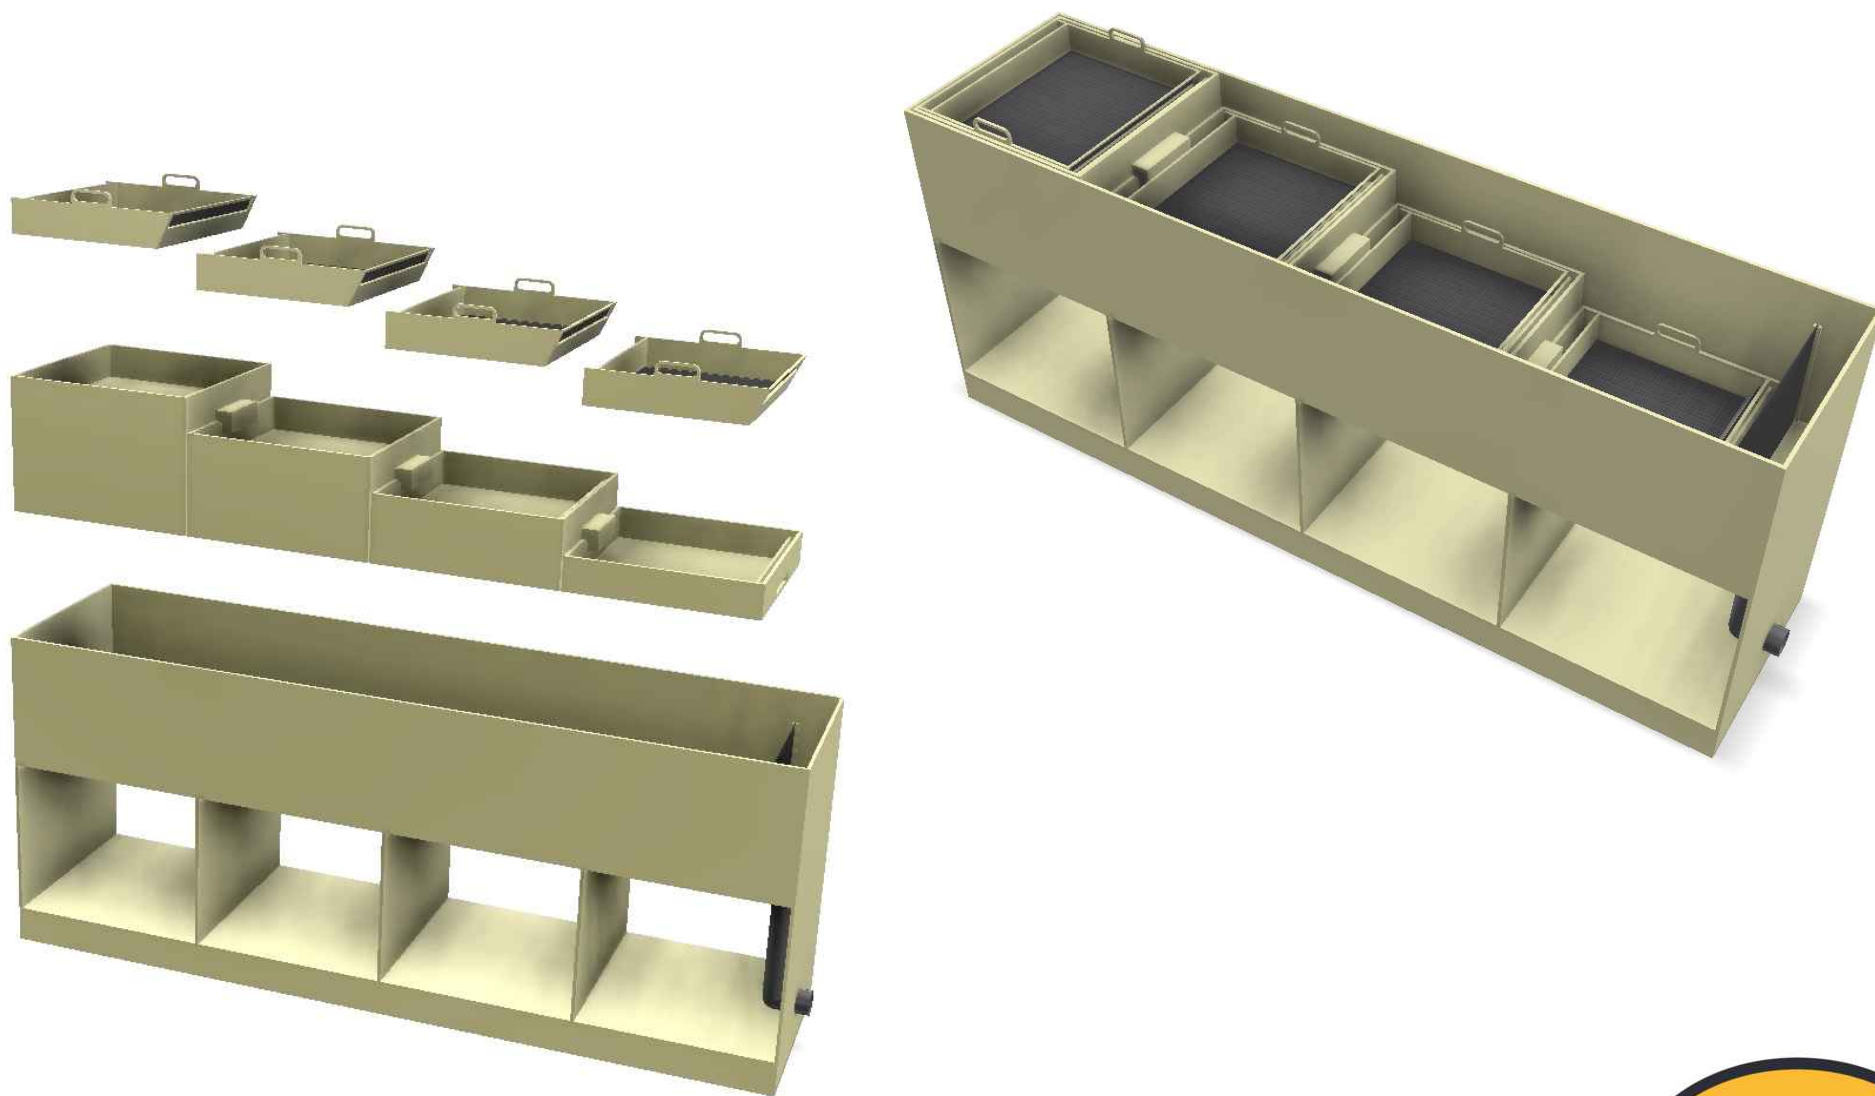

Aparaty długostrumieniowe