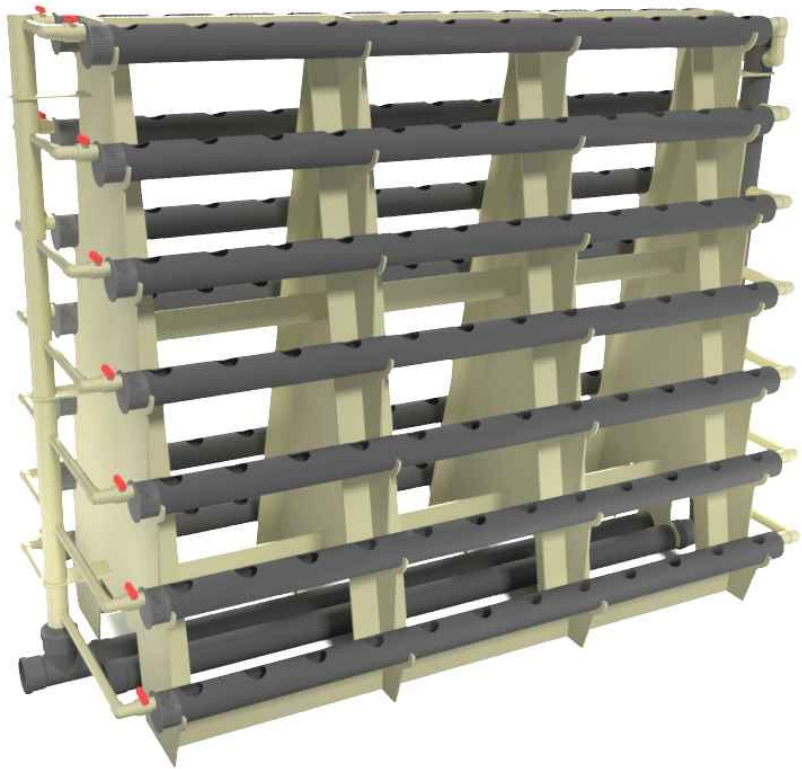

Systemy hydroponiczne