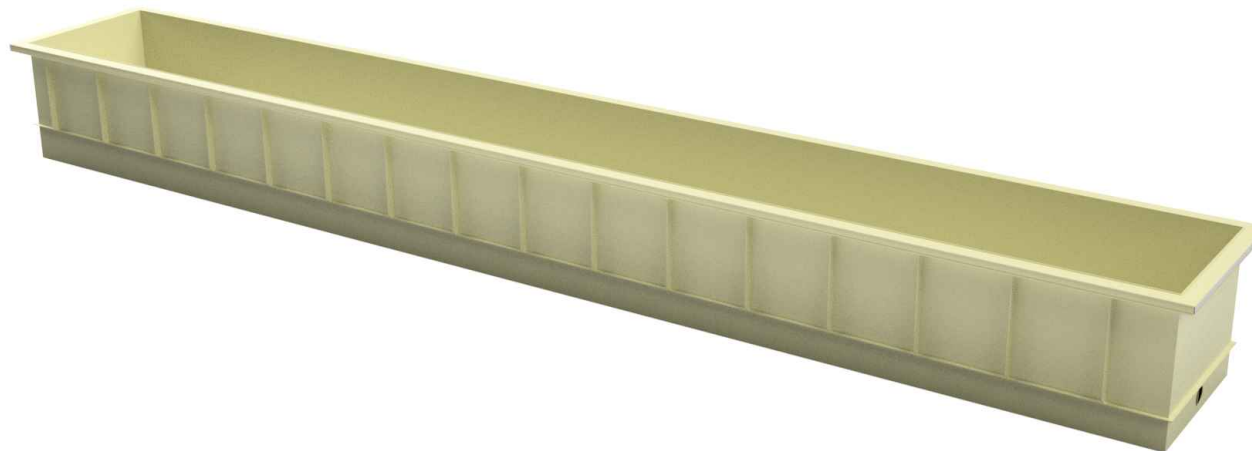

falko@falko-ryby.eu

+48 605 888 455

Stoły manipulacyjne z wbudowanym zlewem

www.falko-ryby.eu

falko@falko-ryby.eu

+48 605 888 455

Baseny do hodowli ryb - okrągłe

www.falko-ryby.eu

falko@falko-ryby.eu

+48 605 888 455

Baseny do hodowli ryb - prostokątne

Baseny do transportu ryb (wyposażenie: koryto zrzutowe, kosz na butlę z tlenem)

www.falko-ryby.eu

falko@falko-ryby.eu

+48 605 888 455

Biofiltry kaskadowe