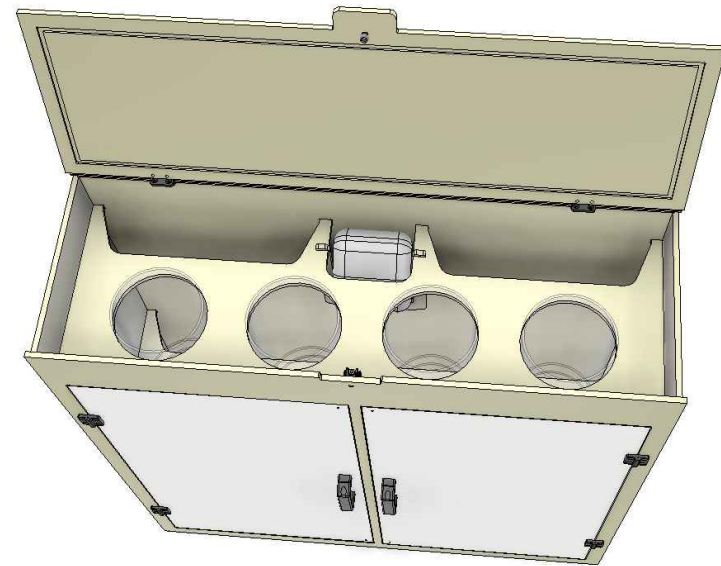

Systemy do inkubacji artemii