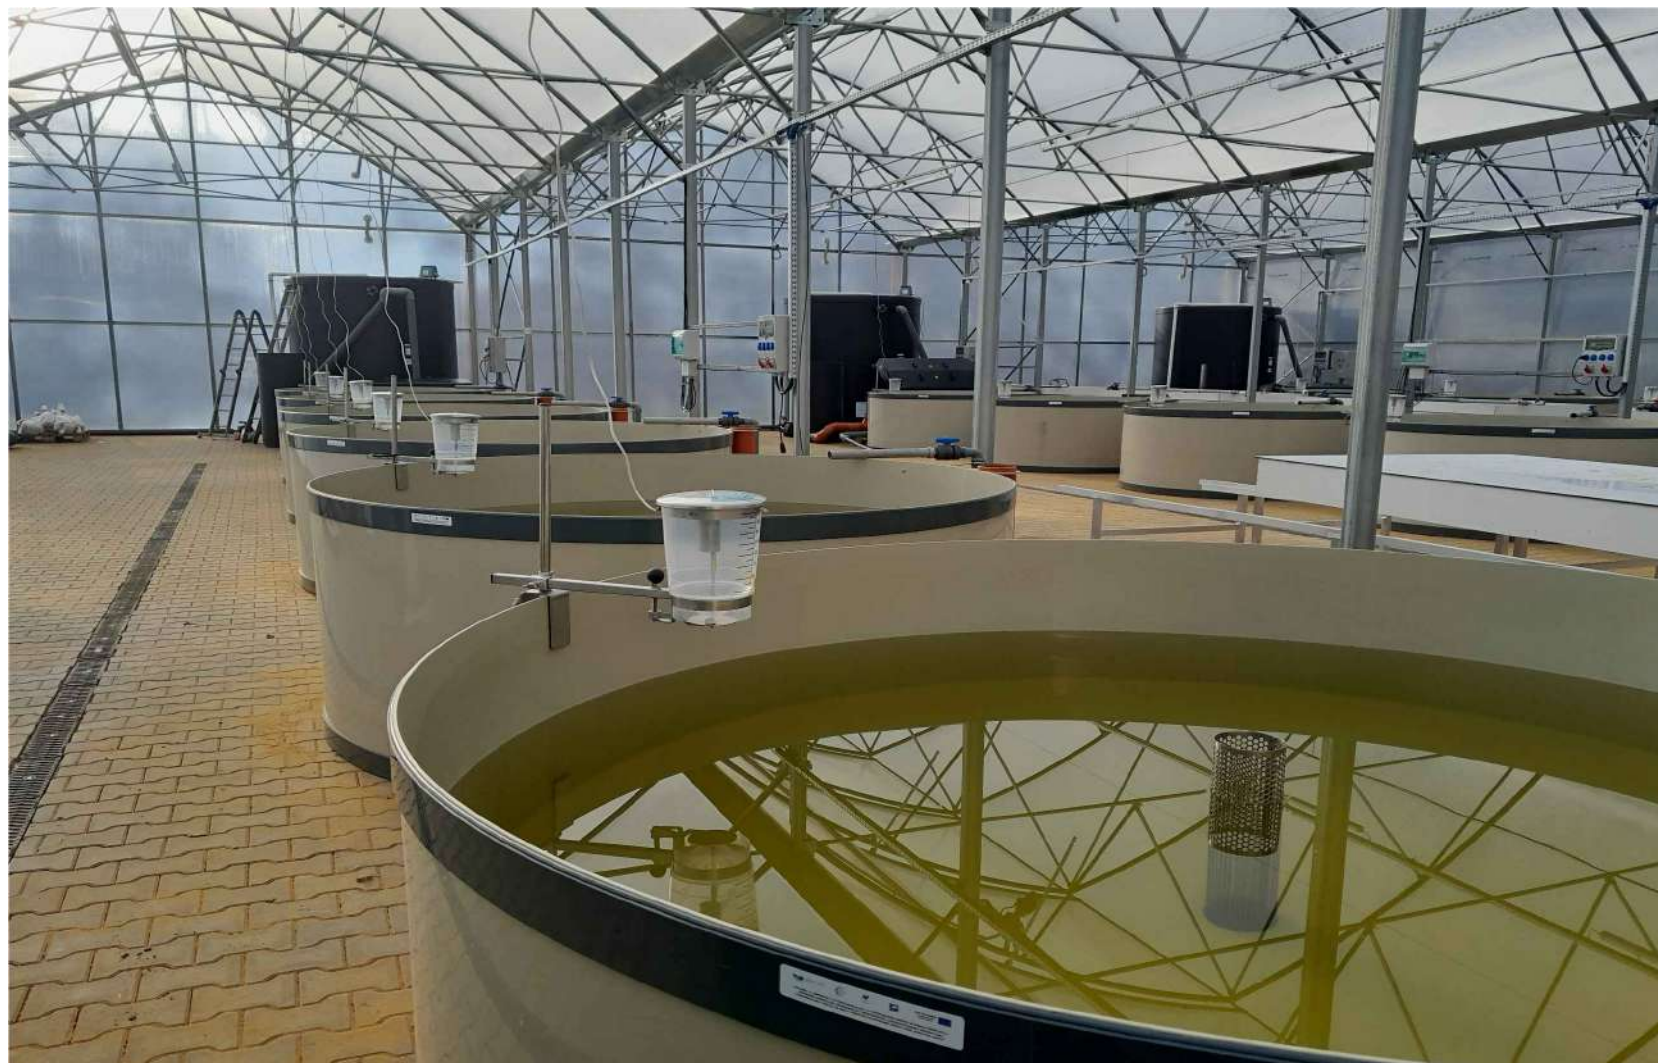

Realizacja inwestycji w Ińskim Centrum Rybactwa – Obieg RAS suma afrykańskiego