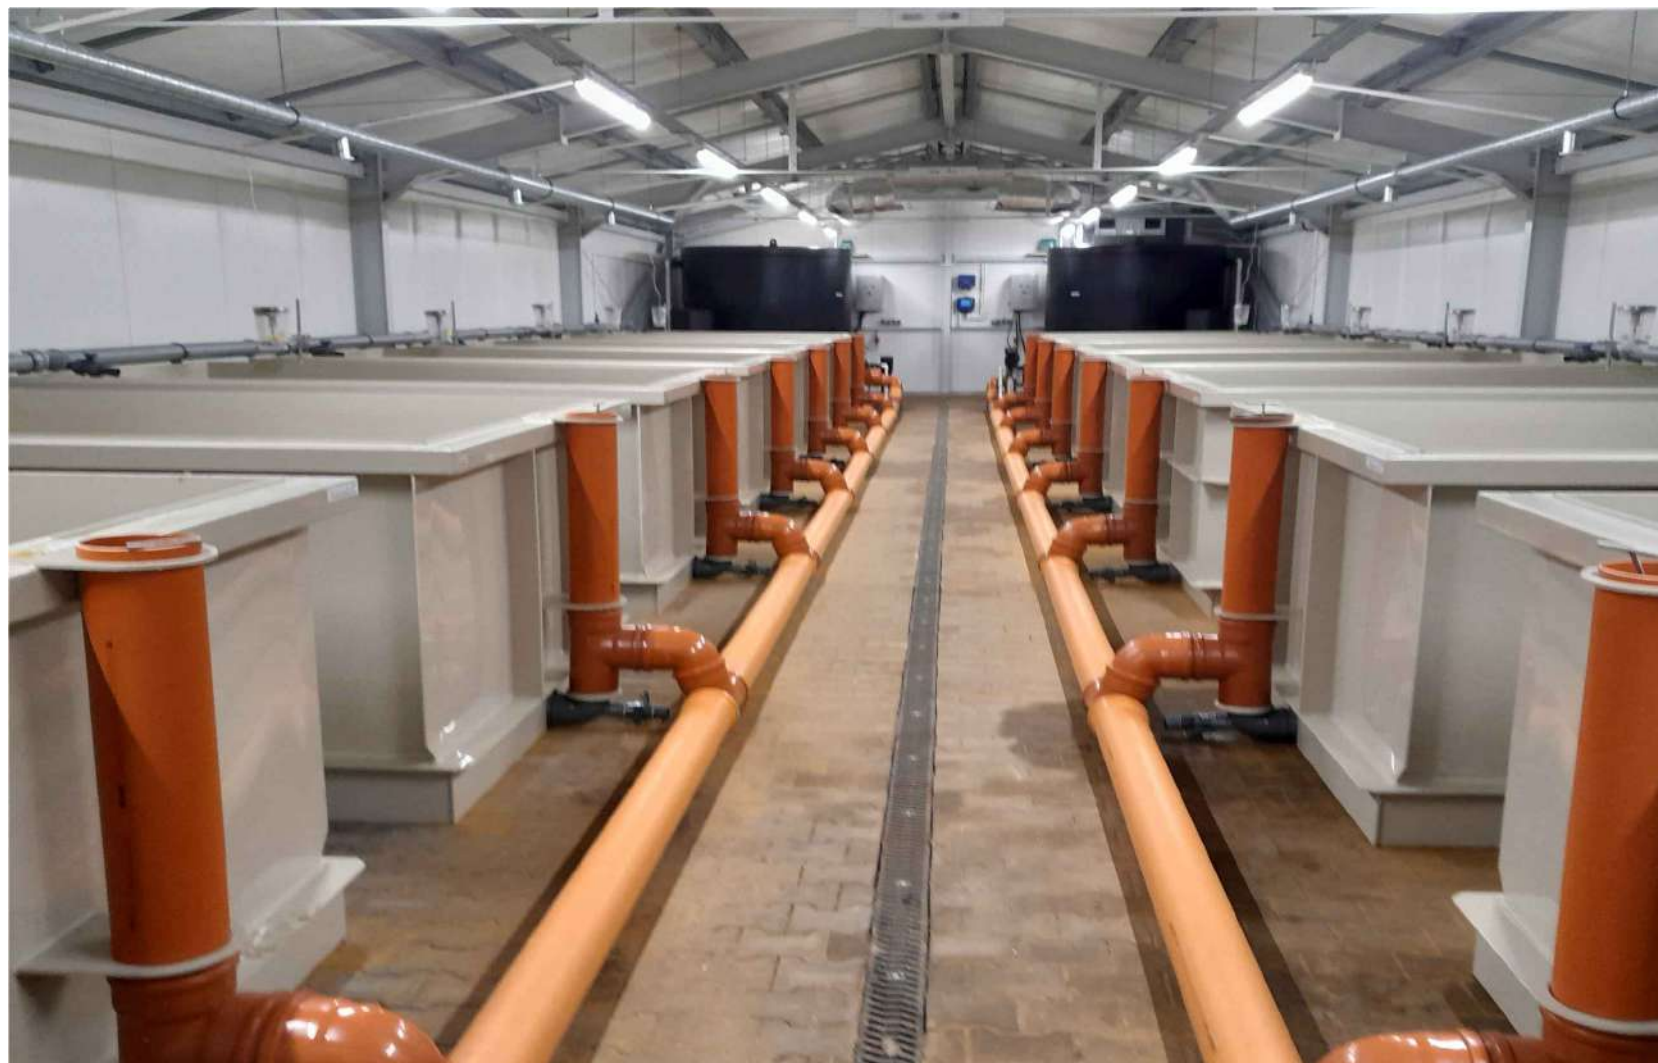

Realizacja inwestycji w Ińskim Centrum Rybactwa – Obieg RAS suma afrykańskiego