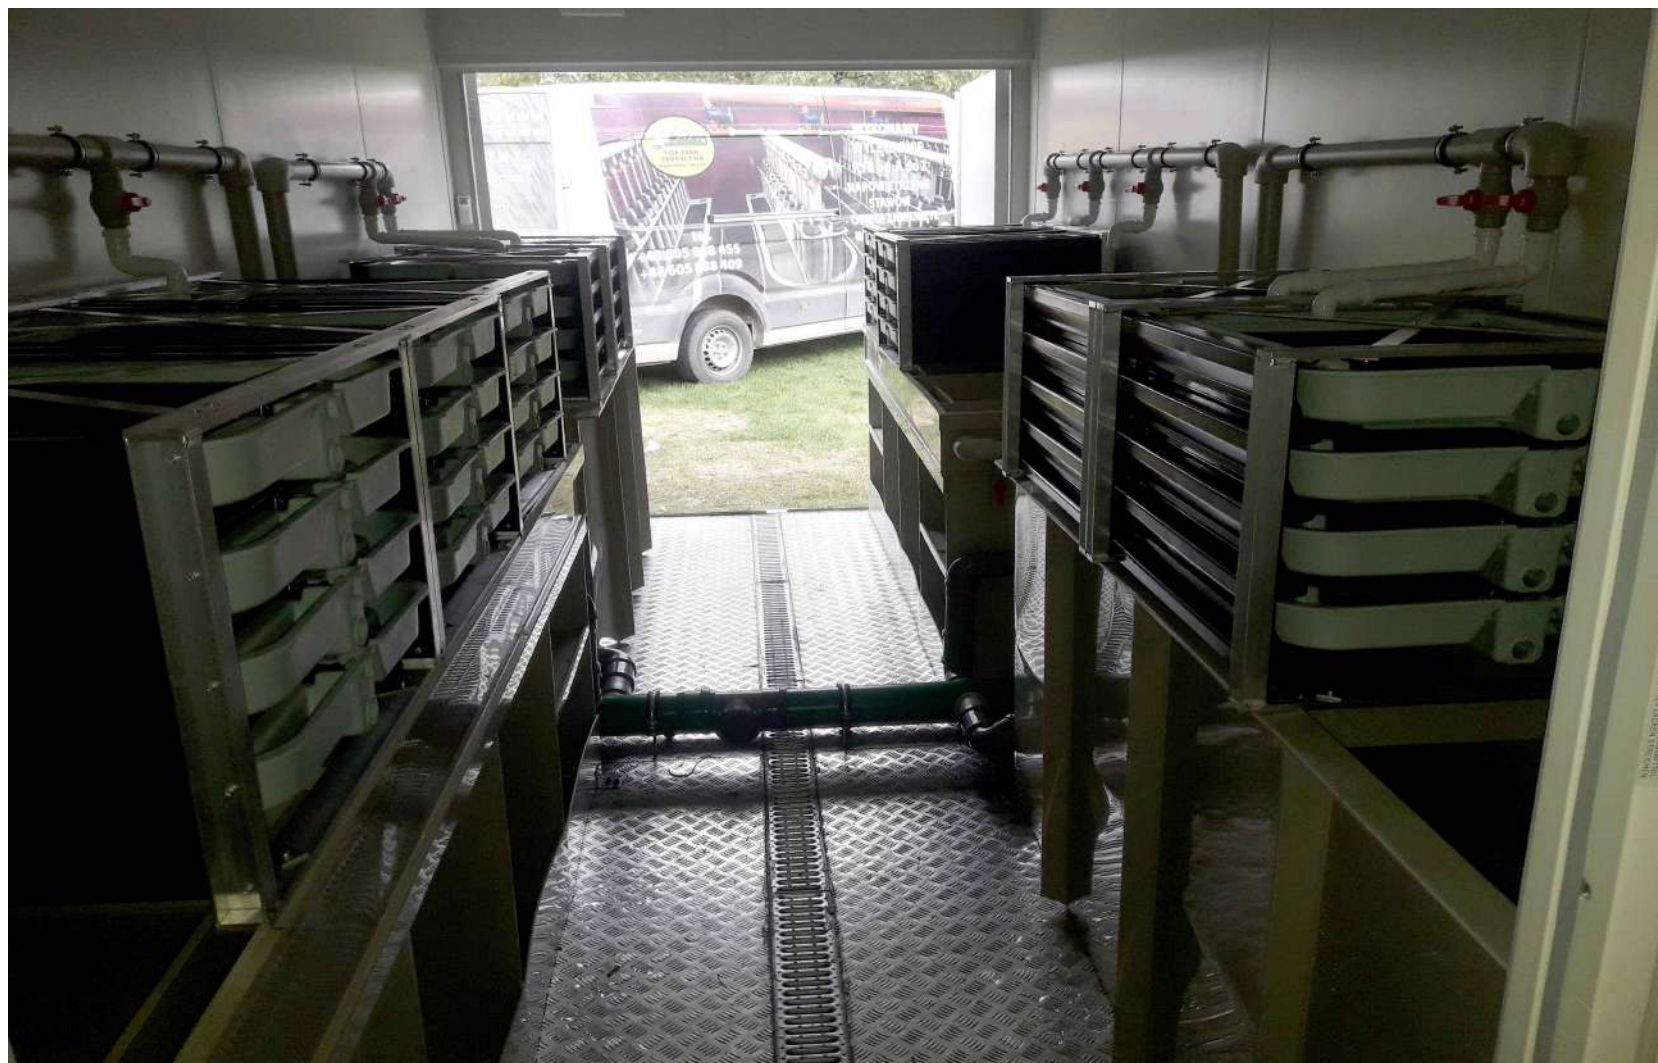

+48 605 888 455

Realizacja inwestycji w IRŚ w Olsztynie – System kontenerowy

www.falko-ryby.eu

falko@falko-ryby.eu

+48 605 888 409

+48 605 888 455

Realizacja inwestycji w IRŚ w Olsztynie – System kontenerowy